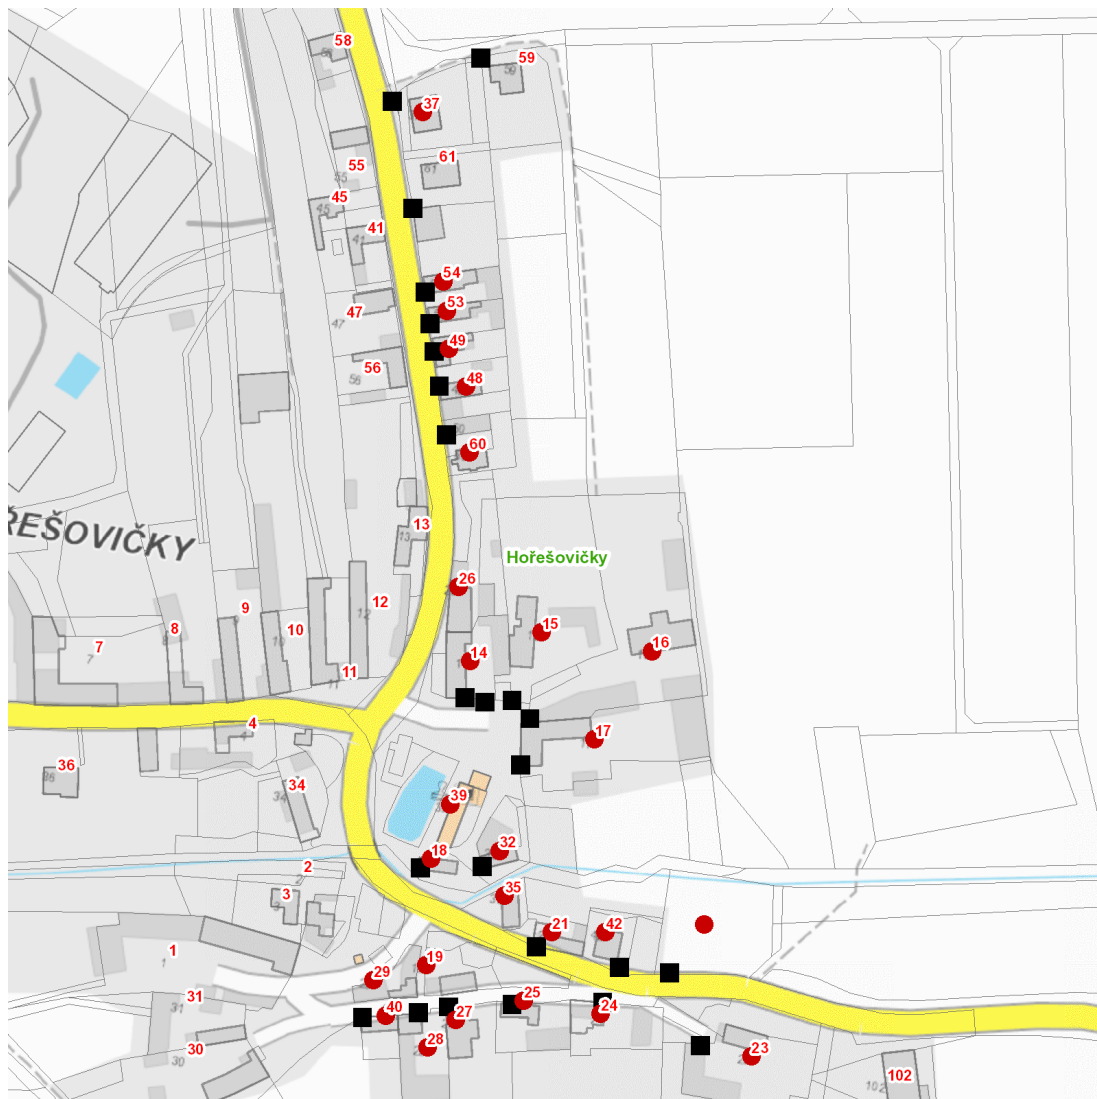

dne **25. 2. 2025** od **7:30** do **15:00** hodin

Plánovaná odstávka zahrnuje tyto lokality:**Hořešovičky (okres Kladno)**

č. p. 14-19, 21, 23-29, 32, 35, 37, 39, 40, 42, 48, 49, 53, 54, 59, 60

kat. území **Hořešovičky** (kód **645125**): parcelní č. 126/4

dne 25. 2. 2025 od 7:30 do 15:00 hodin**Orientační mapový podklad odstávkou dotčených lokalit****VYSVĚTLIVKY**

- – adresy dotčené odstávkou elektřiny
- – místa připojení k elektrické síti dotčená odstávkou

INFORMACE ZASLÁNA

IDDS: 36navbp (Obec Hořešovičky)