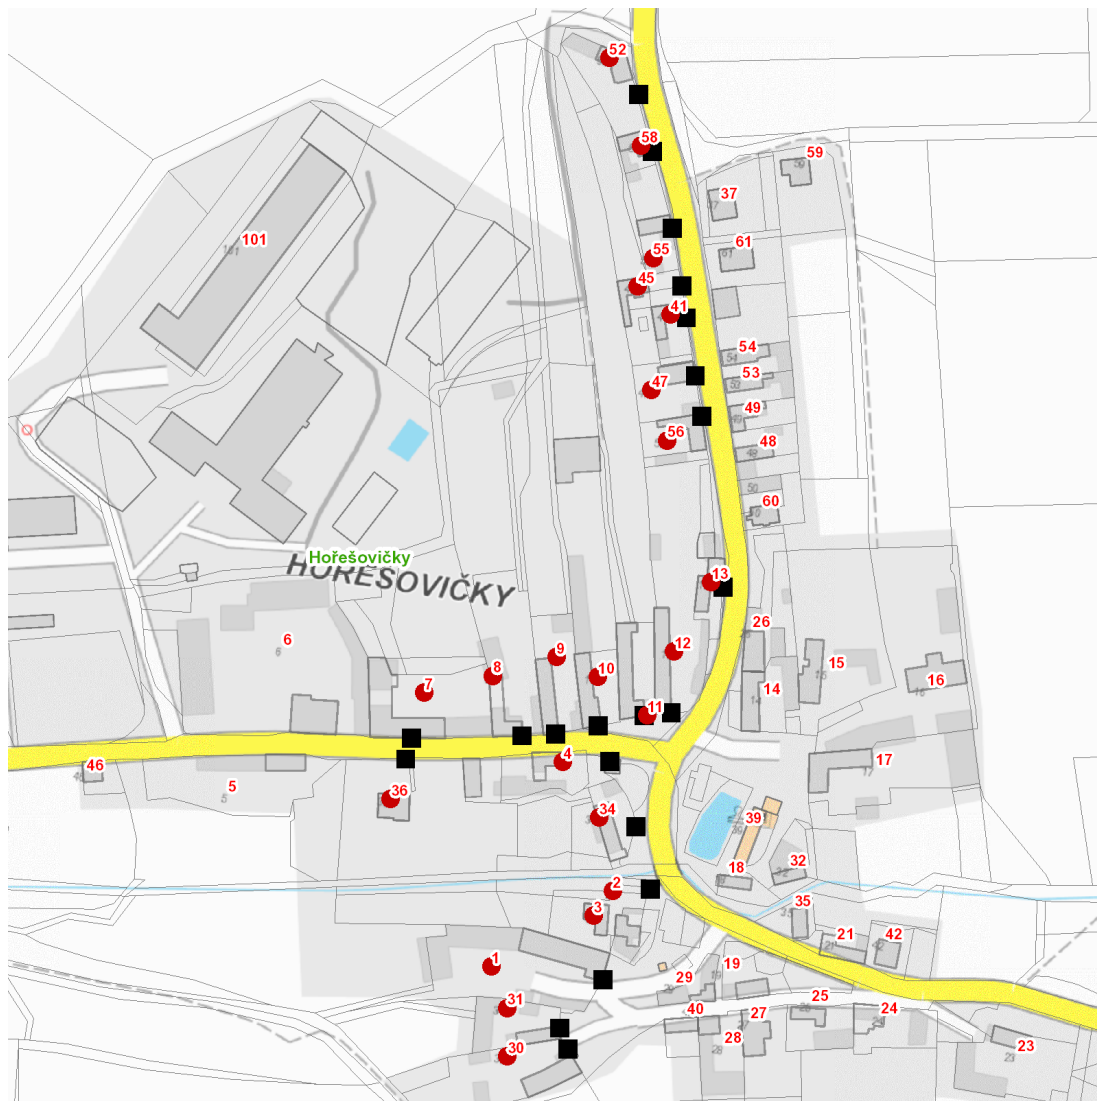

dne **26. 2. 2025** od **7:30** do **15:00** hodin

Plánovaná odstávka zahrnuje tyto lokality:

Hořešovičky (okres Kladno)

č. p. 1, 2, 3, 4, 7-13, 30, 31, 34, 36, 41, 45, 47, 52, 55, 56, 58

UPOZORNĚNÍ

Dotčené zařízení distribuční soustavy je nutné i v době odstávky považovat za zařízení pod napětím, a proto vás žádáme o dodržení všech zásad bezpečnosti a provedení opatření potřebných k zamezení případných škod na zdraví a majetku. | Provozovatelé výroben elektřiny jsou povinni zajistit přerušeni dodávky elektřiny z výroby do vypnutého úseku distribuční soustavy.

NEJDE VÁM ELEKTŘINA...

TIP: Registrujte se zdarma na www.cezdistribuce.cz/sluzba a informace o odstávkách elektřiny budete dostávat e-mailem nebo SMS. U poruch zasíláme SMS s předpokládanou dobou obnovení dodávek. | Aktuální stav dodávek elektřiny na konkrétní adrese zjistíte snadno, rychle a bez registrace na portále **Bez Štávy** (www.bezstavy.cz).

dne 26. 2. 2025 od 7:30 do 15:00 hodin**Orientační mapový podklad odstávkou dotčených lokalit****VYSVĚTLIVKY**

- – adresy dotčené odstávkou elektřiny
- – místa připojení k elektrické síti dotčená odstávkou

INFORMACE ZASLÁNA

IDDS: 36navbp (Obec Hořešovičky)